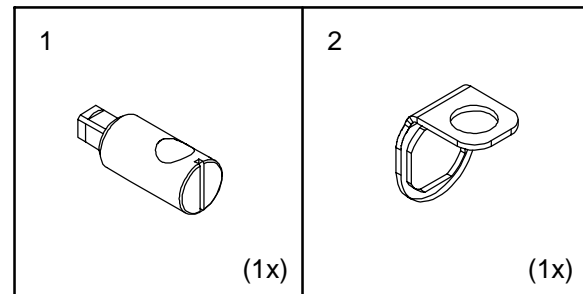

Reference Only
Nur Zur Referenz
Indiqué Uniquement Comme Repère
Sólo Para Referencia