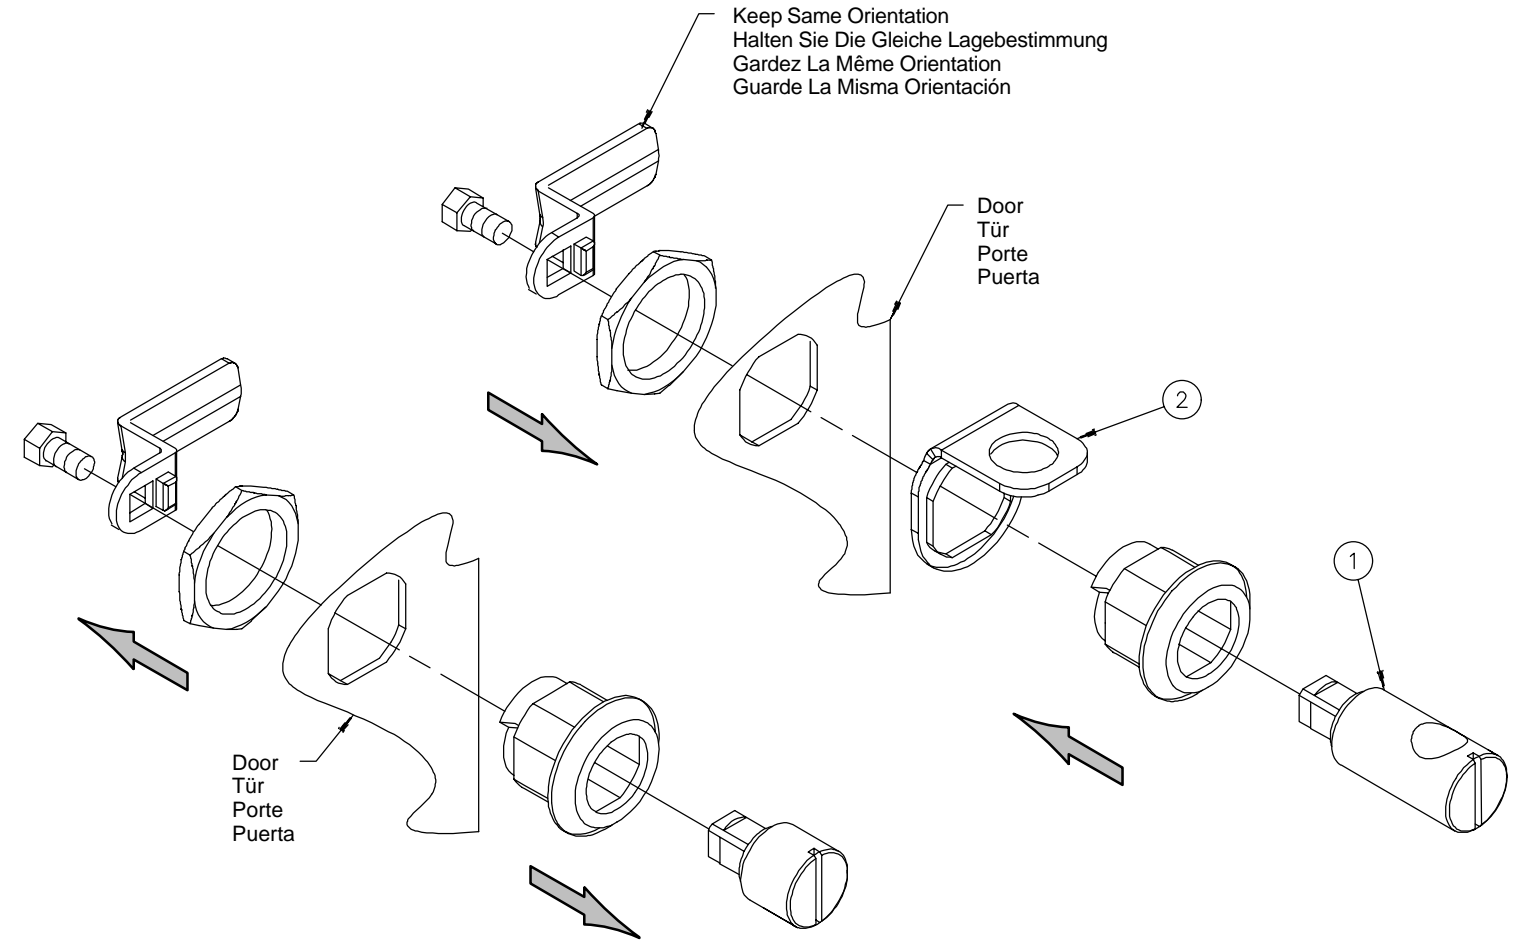

Disassemble
Bauen Sie auseinander
Démontez
Desmonte

Assemble
Bauen Sie zusammen
Réunissez
Monte